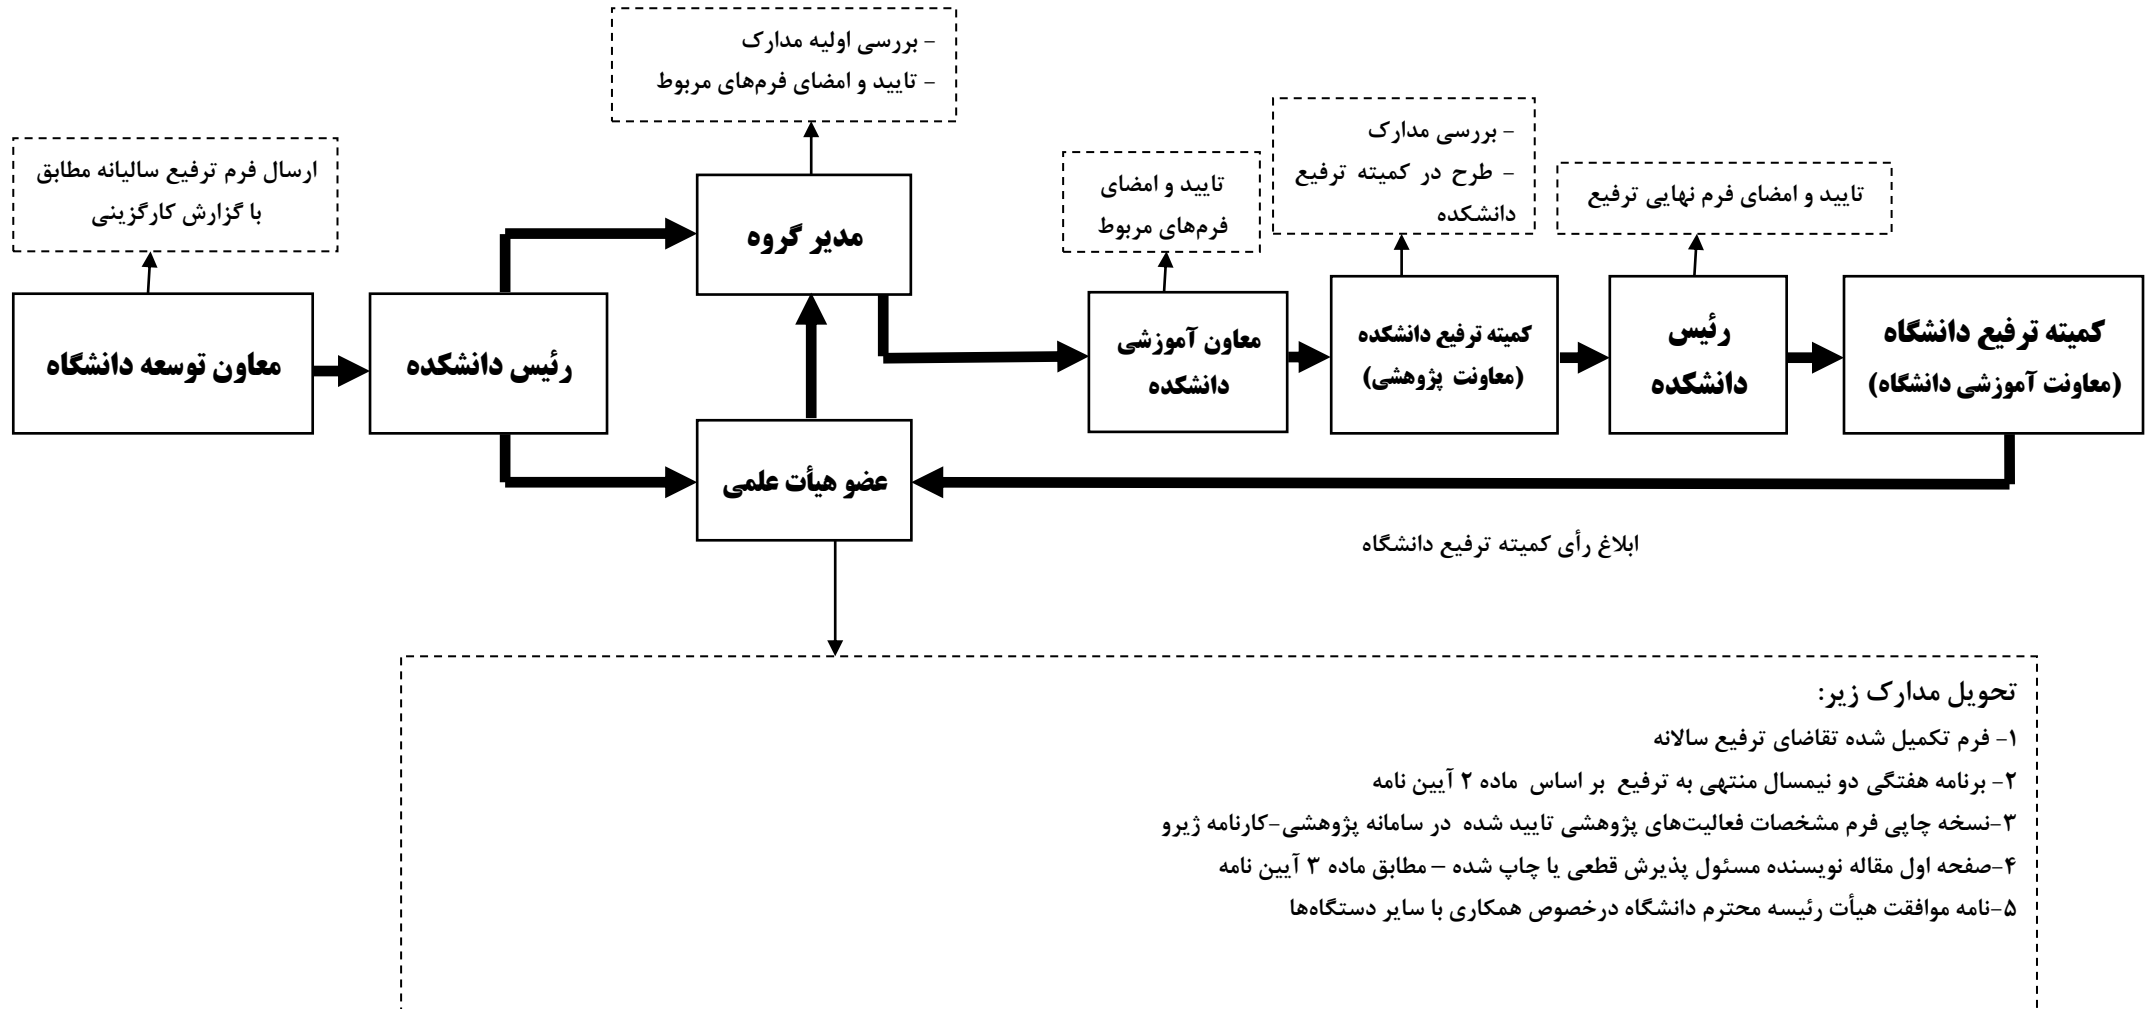

گردش کار و مراحل اعطای پایه ترفیع سالانه اعضای هیأت علمی

توجه: لطفا فقط از فرم های بارگذاری شده در صفحه اینترنتی معاونت آموزشی دانشگاه به آدرس

<http://edu.basu.ac.ir>

استفاده شود. در غیر اینصورت مدارک برگشت داده خواهد شد.